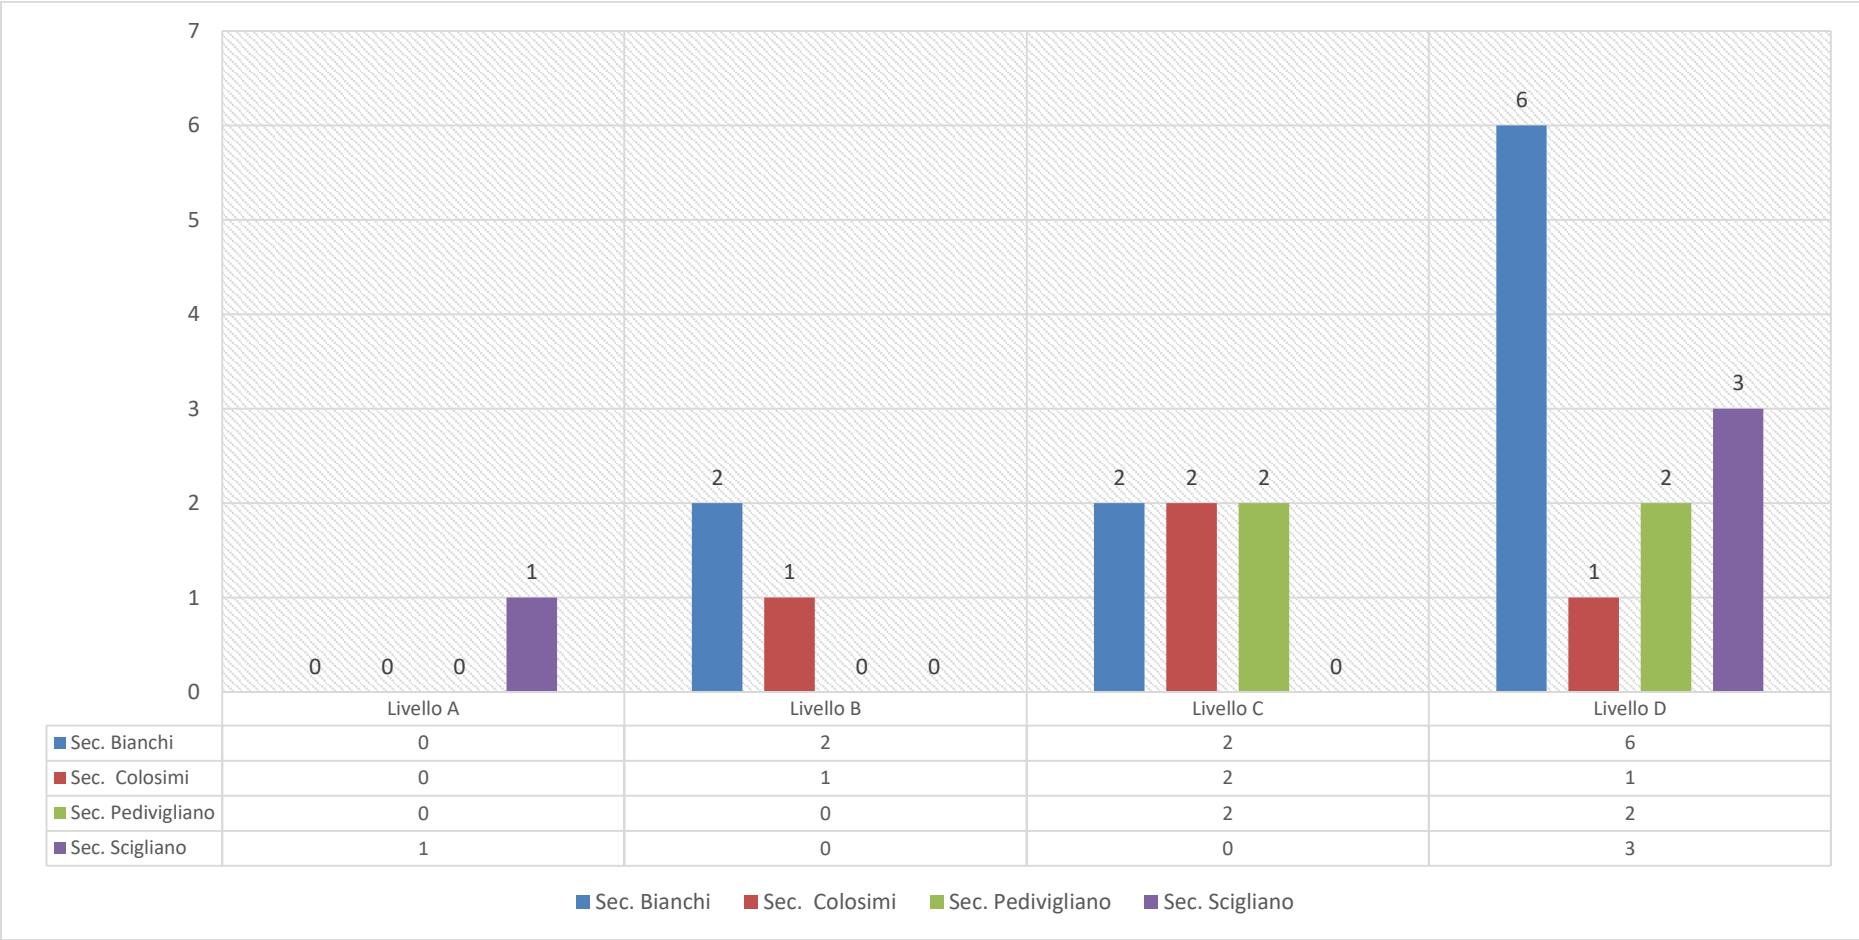

CLASSI PRIME SCUOLA SECONDARIA DI PRIMO GRADO

Classi interessate: n° 4 (Bianchi - Colosimi - Pedivigliano - Scigliano)

Numero complessivo alunni 28 (compreso 2 studenti h)

- Bianchi	alunni	11
- Colosimi	alunni	4
- Pedivigliano	alunni	4
- Scigliano	alunni	9

LIVELLO GENERALE D'ISTITUTO

- **Livello A - Iniziale**

- **Livello B - Base**

- **Livello C - Intermedio**

- **Livello D - Avanzato**

LIVELLO GENERALE D'ISTITUTO per Plesso

LIVELLO GENERALE CLASSE 1^ SECONDARIA I GRADO BIANCHI - ITALIANO