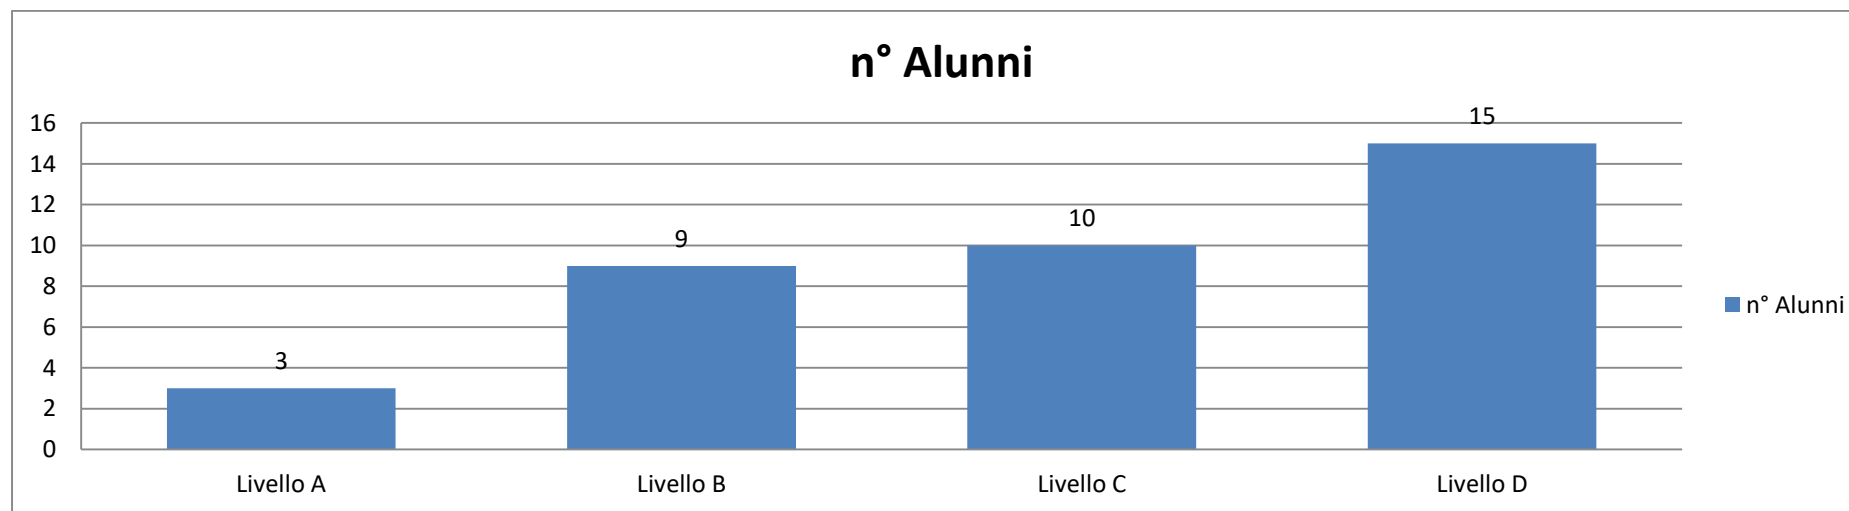

LIVELLO GENERALE D'ISTITUTO

- **Livello A - Iniziale**

- **Livello B - Base**

- **Livello C - Intermedio**

- **Livello D - Avanzato**