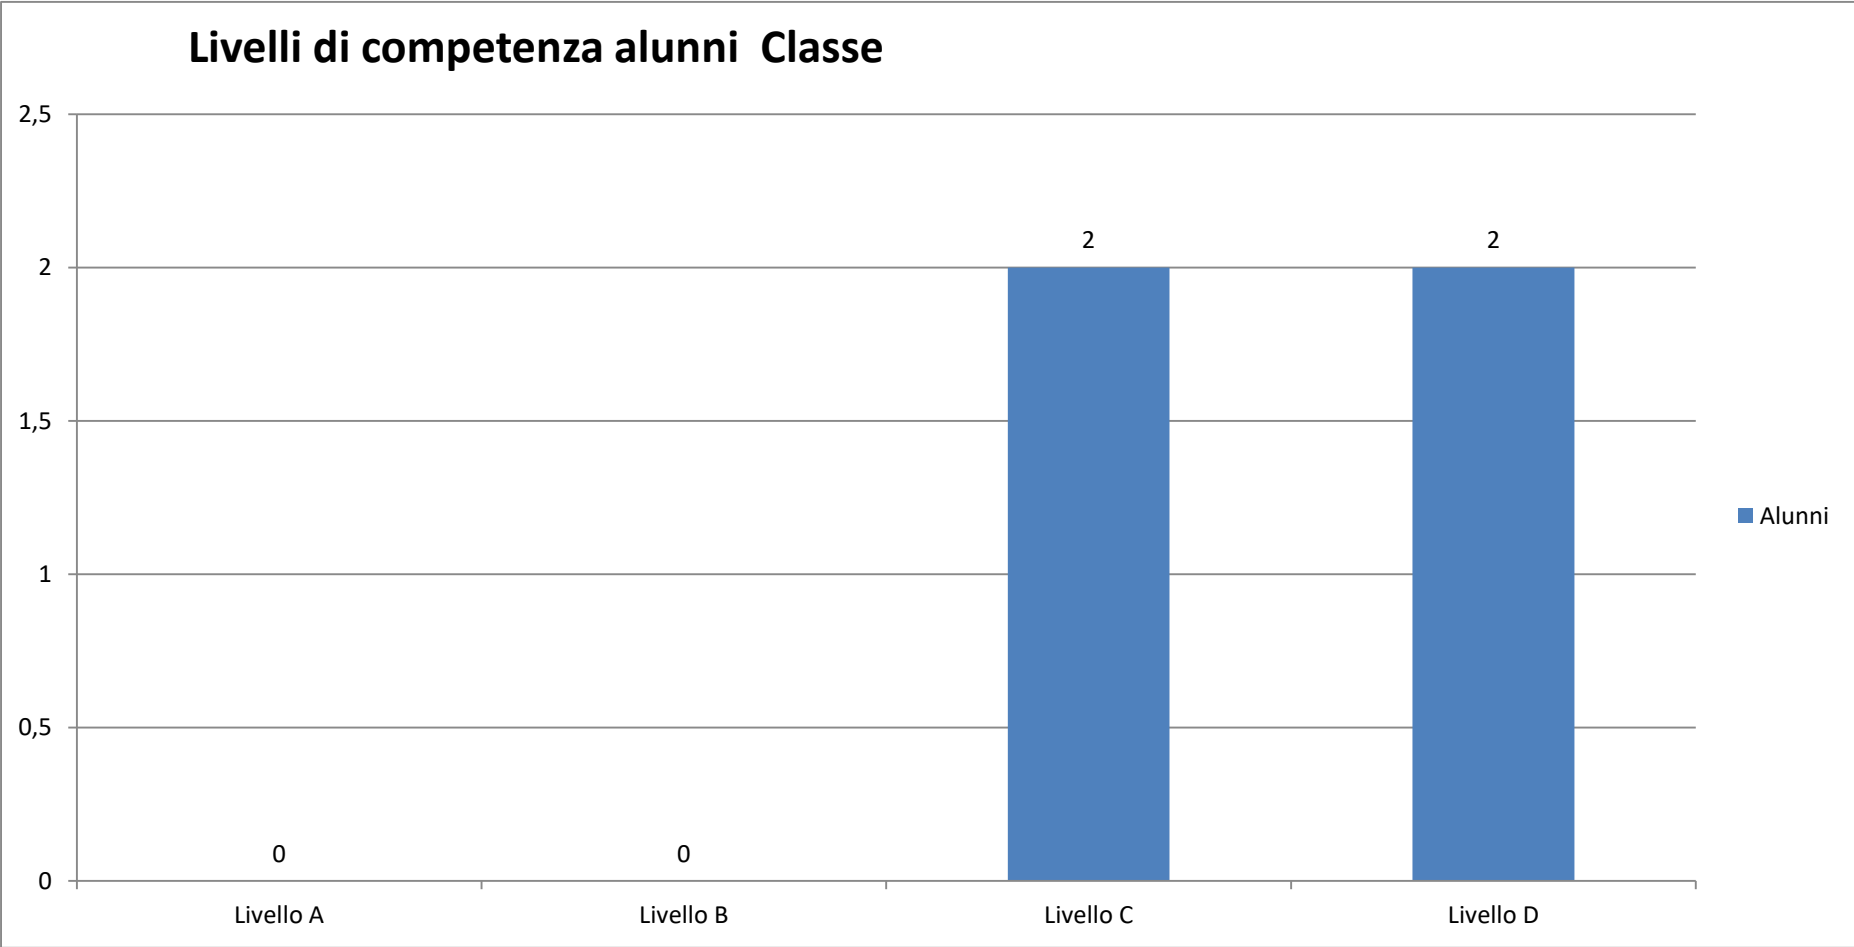

LIVELLO GENERALE D'ISTITUTO

- **Livello A - Iniziale**

- **Livello B - Base**

- **Livello C - Intermedio**

- **Livello D - Avanzato**

LIVELLO GENERALE D'ISTITUTO per Plesso

LIVELLO GENERALE CLASSE 1^ SECONDARIA I GRADO BIANCHI - ITALIANO

LIVELLO SPECIFICO PER COMPETENZA CLASSE 1^ BIANCHI - ITALIANO

LIVELLO GENERALE CLASSE 1^ SECONDARIA PRIMO GRADO COLOSIMI - ITALIANO

LIVELLO SPECIFICO PER COMPETENZA CLASSE 1^ COLOSIMI – ITALIANO

LIVELLO GENERALE CLASSE 1^ PEDIVIGLIANO - ITALIANO

LIVELLO SPECIFICO PER COMPETENZA CLASSE 1^ PEDIVIGLIANO - ITALIANO

LIVELLO GENERALE CLASSE 1^ SCIGLIANO - ITALIANO

LIVELLO SPECIFICO PER COMPETENZA CLASSE 1^ SCIGLIANO - ITALIANO