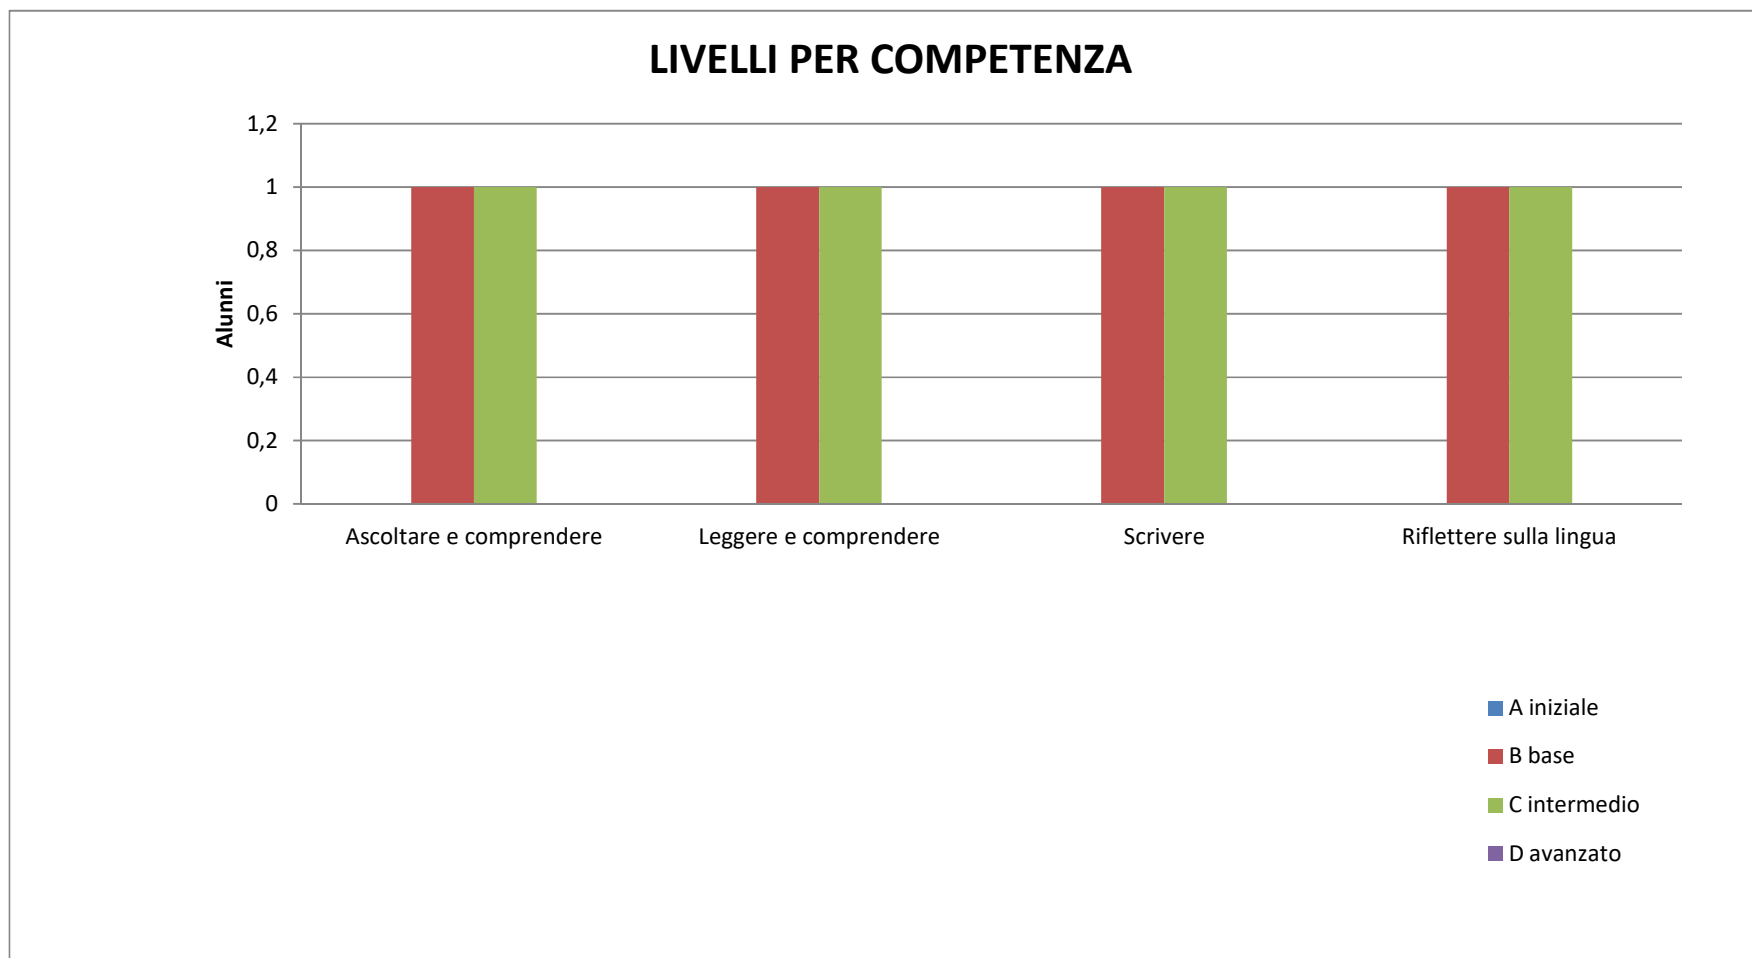

LIVELLO GENERALE D'ISTITUTO

- **Livello A - Iniziale**
- **Livello B - Base**
- **Livello C - Intermedio**
- **Livello D - Avanzato**

LIVELLO GENERALE D'ISTITUTO per Plesso

LIVELLO GENERALE CLASSE 1^ PRIMARIA BIANCHI - ITALIANO

LIVELLO GENERALE CLASSE 1^ PRIMARIA BIANCHI - ITALIANO

LIVELLO GENERALE CLASSE 1^ PRIMARIA COLOSIMI - ITALIANO

LIVELLO GENERALE CLASSE 1^ PRIMARIA COLOSIMI - ITALIANO

LIVELLO GENERALE CLASSE 1^ PRIMARIA BORBORUSO - ITALIANO

LIVELLO GENERALE CLASSE 1^ PRIMARIA BORBORUSO - ITALIANO

LIVELLO GENERALE CLASSE 1^ PRIMARIA SCIGLIANO - ITALIANO

LIVELLO GENERALE CLASSE 1^ PRIMARIA SCIGLIANO - ITALIANO

Istituto Omnicomprensivo Bianchi Scigliano – Anno scolastico 2017-18 – **Analisi dei risultati delle Prove intermedie**