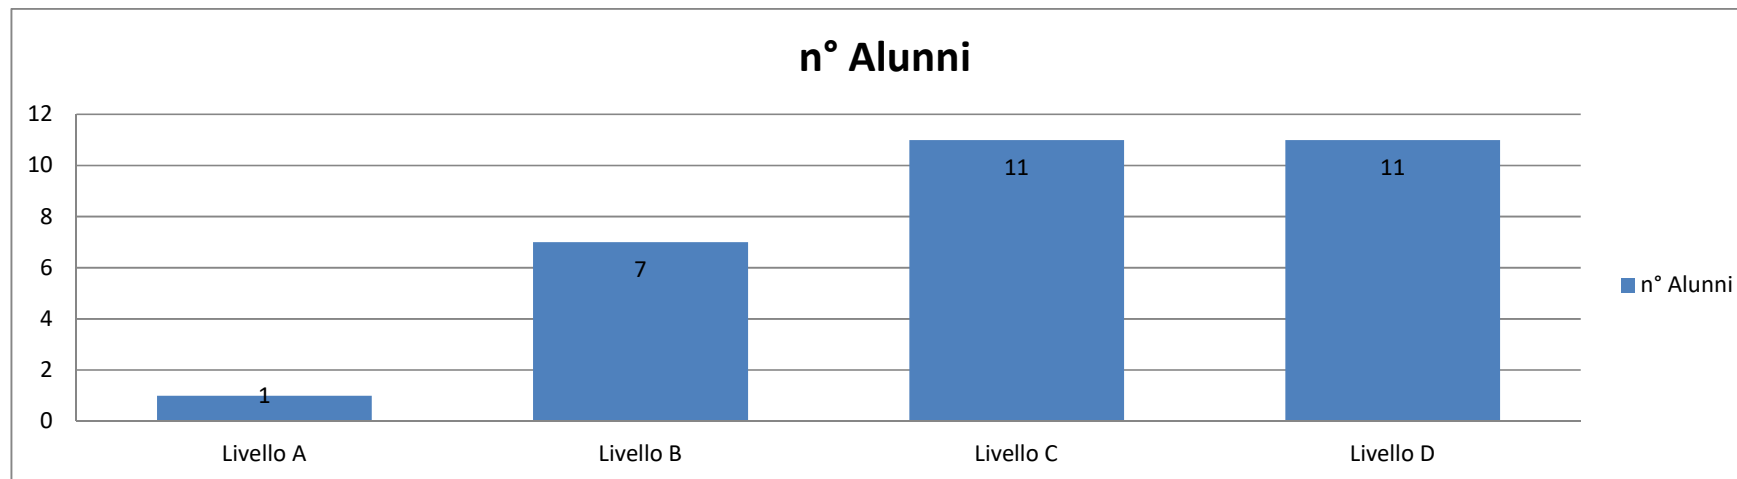

Istituto Omnicomprensivo Bianchi Scigliano – Anno scolastico 2017-18 – **Analisi dei risultati delle Prove INTERMEDIE**

ANALISI DEI RISULTATI DELLE PROVE INTERMEDIE PER LIVELLO DI COMPETENZA

ISTITUTO - SCUOLA PRIMARIA

A cura degli Ins. del NIV: Amendola M.F., Pugliano G., Pascuzzo R.

SCUOLA PRIMARIA - ITALIANO

CLASSI 5^A PRIMARIA

Classi interessate: n° 4 (Bianchi - Colosimi - Scigliano - Borboruso)

Campione alunni valutati: n 30 -	- Bianchi	alunni	8
	- Colosimi	alunni	10
	- Scigliano	alunni	10
	- Borboruso	alunni	2

LIVELLO GENERALE D'ISTITUTO

- **Livello A - Iniziale**
- **Livello B - Base**
- **Livello C - Intermedio**
- **Livello D - Avanzato**

LIVELLO GENERALE D'ISTITUTO per Plesso

LIVELLO GENERALE CLASSE 1^ PRIMARIA BIANCHI - ITALIANO