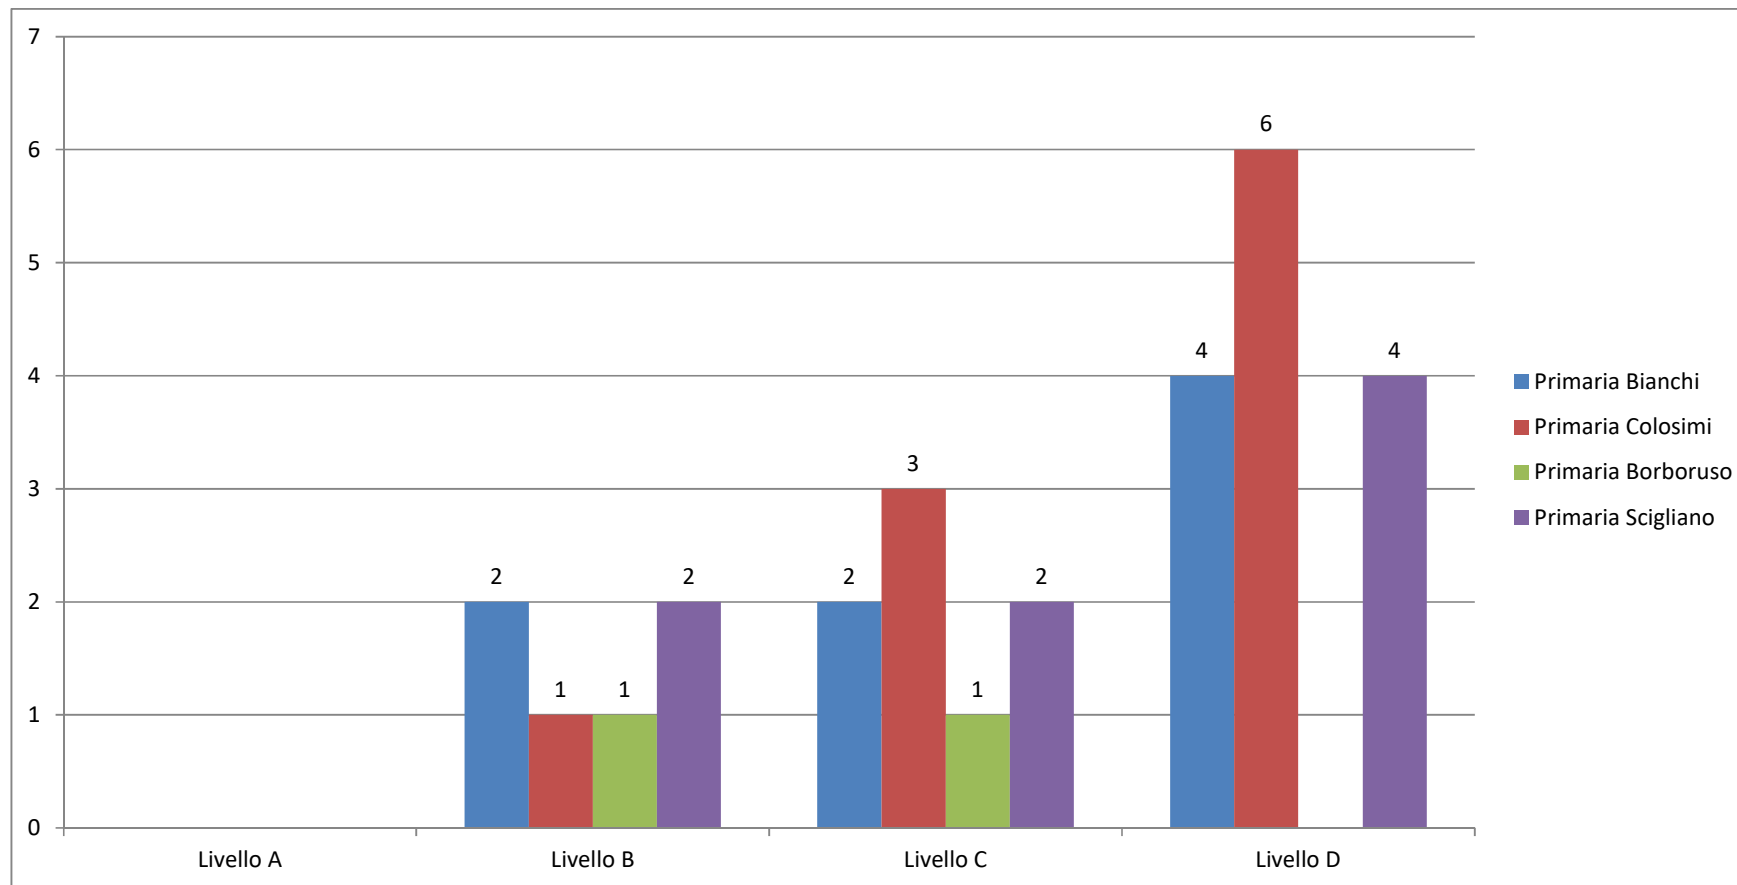

Istituto Omnicomprensivo Bianchi Scigliano – Anno scolastico 2017-18 – **Analisi dei risultati delle Prove intermedie**

ANALISI DEI RISULTATI DELLE PROVE INTERMEDIE PER LIVELLO DI COMPETENZA

ISTITUTO - SCUOLA PRIMARIA

A cura degli Ins. del NIV: Amendola M.F., Pugliano G., Pascuzzo R.

SCUOLA PRIMARIA - MATEMATICA

CLASSI 5[^] PRIMARIA

Classi interessate: n° 4 (Bianchi - Colosimi - Scigliano - Borboruso)

Campione alunni valutati: n 30 -	- Bianchi	alunni	8
	- Colosimi	alunni	10
	- Scigliano	alunni	10
	- Borboruso	alunni	2

LIVELLO GENERALE D'ISTITUTO - MATEMATICA

- **Livello A - Iniziale**
- **Livello B - Base**
- **Livello C - Intermedio**
- **Livello D - Avanzato**

LIVELLO GENERALE D'ISTITUTO PER PLESSO - MATEMATICA

Istituto Omnicomprensivo Bianchi Scigliano – Anno scolastico 2017-18 – **Analisi dei risultati delle Prove intermedie**