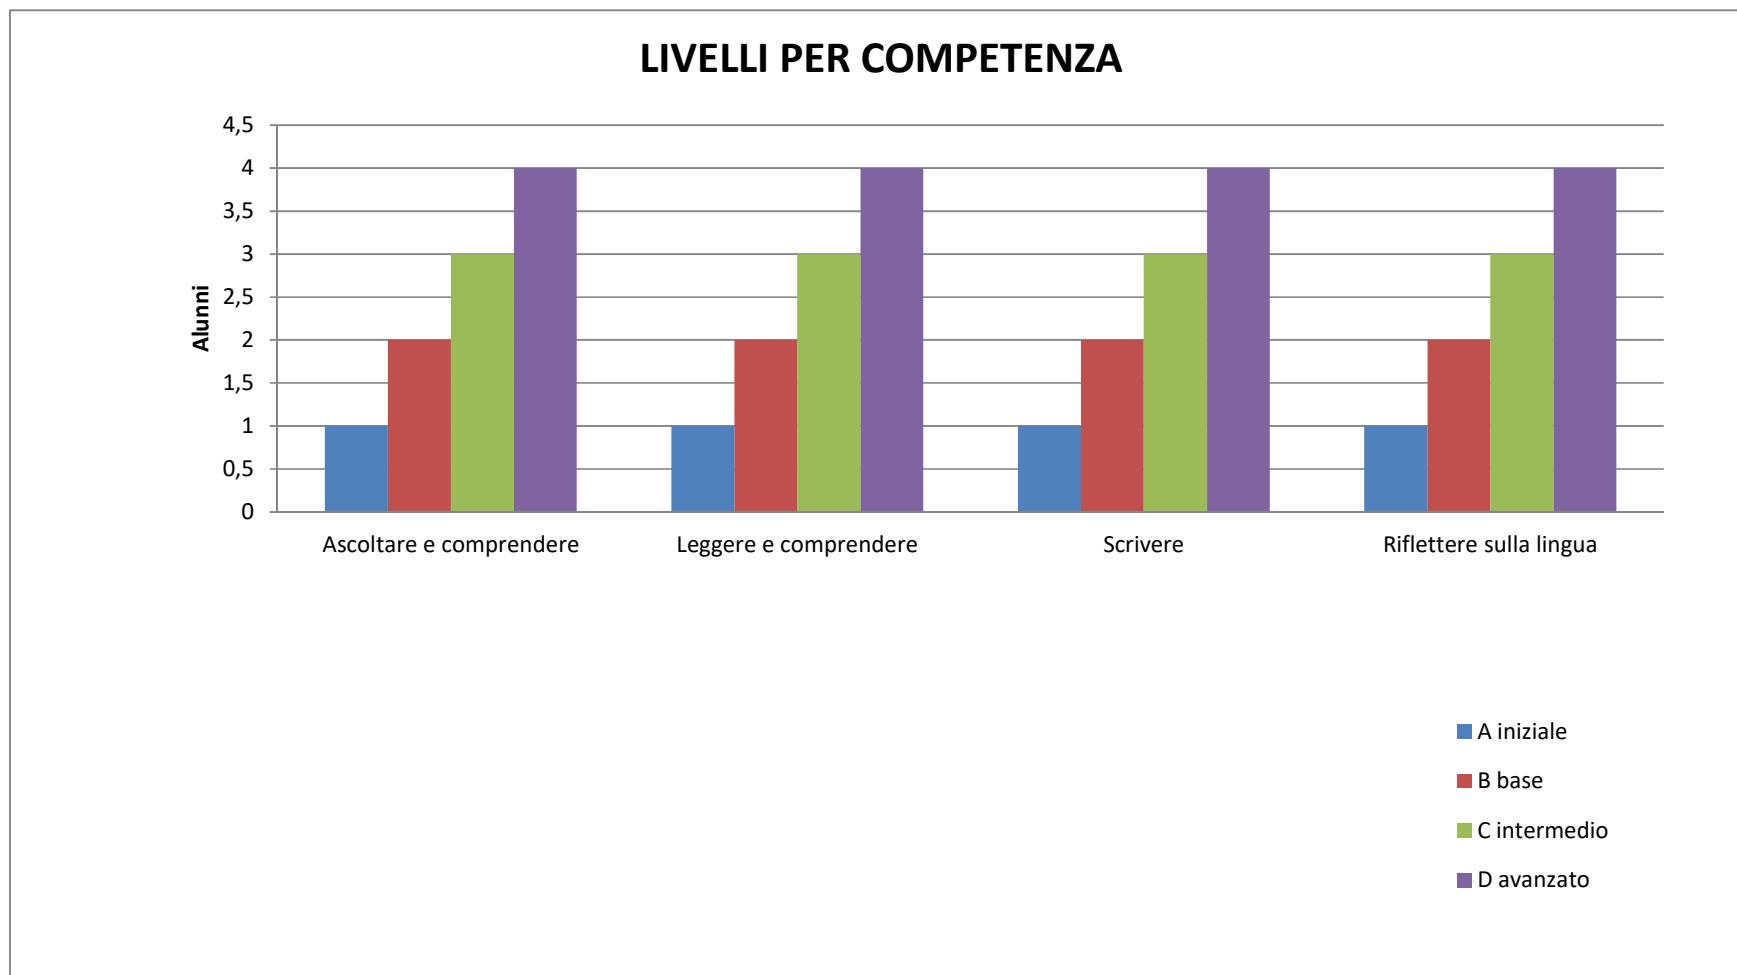

LIVELLO GENERALE D'ISTITUTO

- **Livello A - Iniziale**
- **Livello B - Base**
- **Livello C - Intermedio**
- **Livello D - Avanzato**

LIVELLO GENERALE D'ISTITUTO per Plesso

LIVELLO GENERALE CLASSE 1^ PRIMARIA BIANCHI - ITALIANO

LIVELLO GENERALE CLASSE 1^ PRIMARIA BIANCHI - ITALIANO

LIVELLO GENERALE CLASSE 1^ PRIMARIA COLOSIMI - ITALIANO

LIVELLO GENERALE CLASSE 1^ PRIMARIA COLOSIMI - ITALIANO

LIVELLO GENERALE CLASSE 1^ PRIMARIA BORBORUSO - ITALIANO

LIVELLO GENERALE CLASSE 1^ PRIMARIA BORBORUSO - ITALIANO

LIVELLO GENERALE CLASSE 1^ PRIMARIA SCIGLIANO - ITALIANO

LIVELLO GENERALE CLASSE 1^ PRIMARIA SCIGLIANO - ITALIANO

Istituto Omnicomprensivo Bianchi Scigliano – Anno scolastico 2017-18 – **Analisi dei risultati delle Prove intermedie**