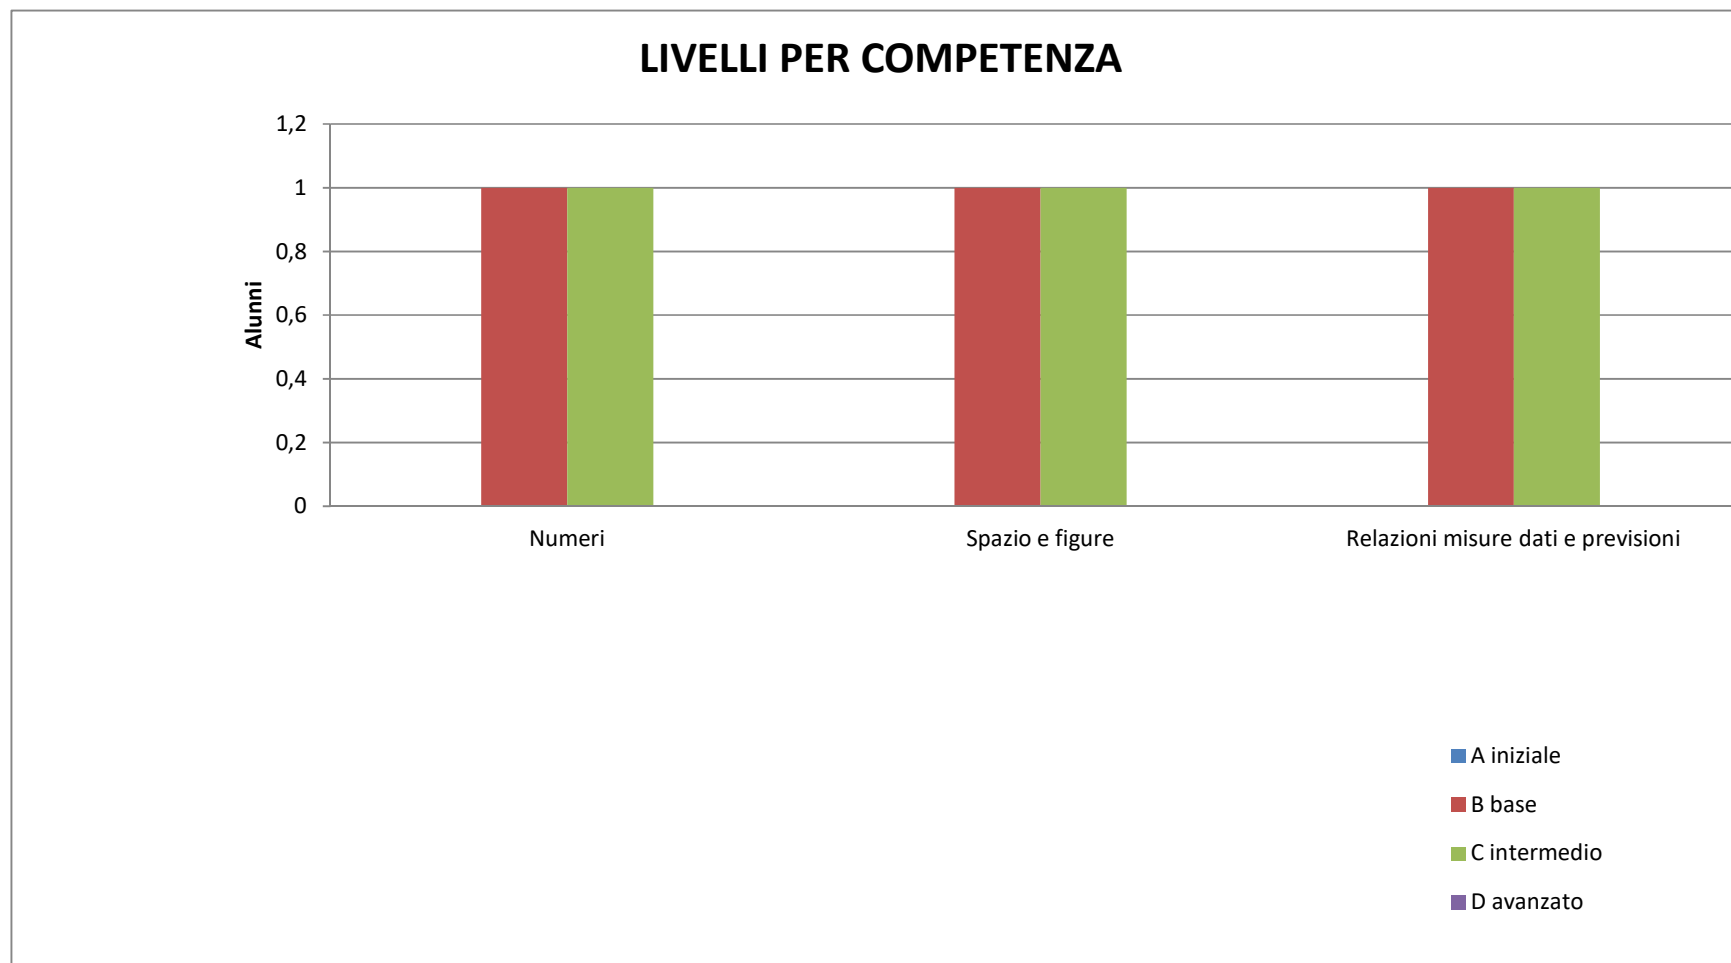

LIVELLO GENERALE CLASSE 1^ PRIMARIA BORBORUSO - MATEMATICA