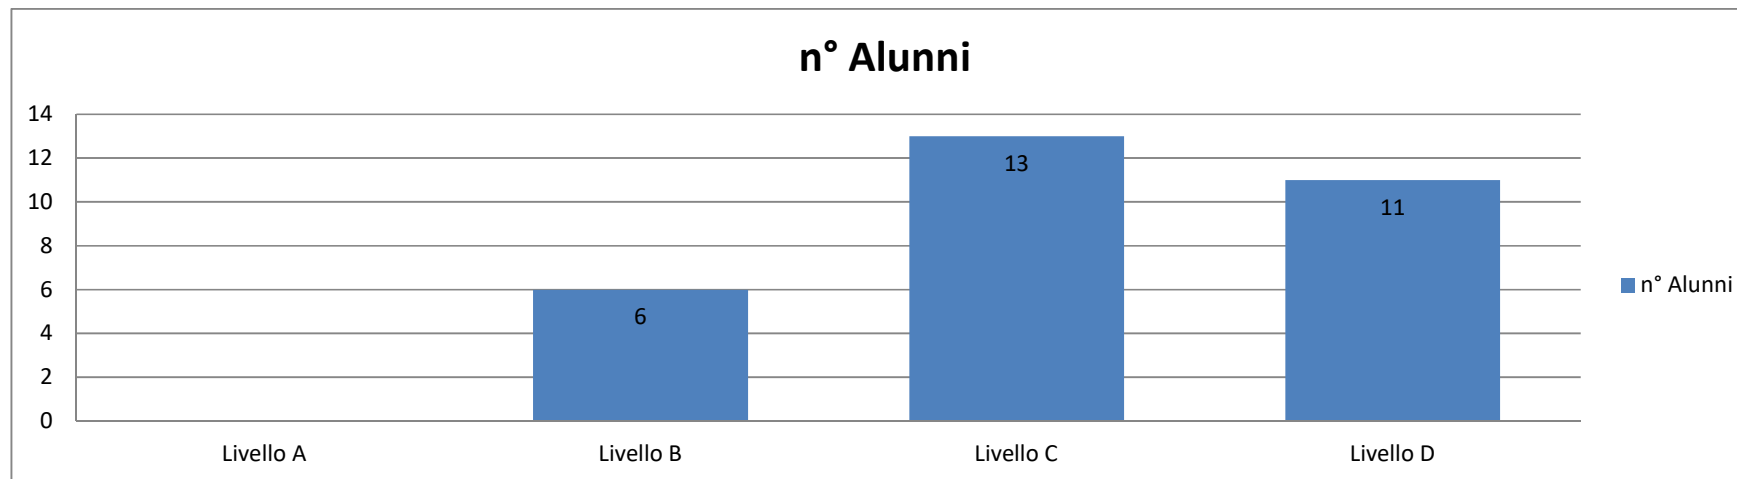

Istituto Omnicomprensivo Bianchi Scigliano – Anno scolastico 2017-18 – **Analisi dei risultati delle Prove intermedie**

ANALISI DEI RISULTATI DELLE PROVE INTERMEDIE PER LIVELLO DI COMPETENZA

ISTITUTO - SCUOLA PRIMARIA

A cura degli Ins. del NIV: Amendola M.F., Pugliano G., Pascuzzo R.

SCUOLA PRIMARIA - MATEMATICA

CLASSI 5[^] PRIMARIA

Classi interessate: n° 4 (Bianchi - Colosimi - Scigliano - Borboruso)

Campione alunni valutati: n 30 -	- Bianchi	alunni	8
	- Colosimi	alunni	10
	- Scigliano	alunni	10
	- Borboruso	alunni	2

LIVELLO GENERALE D'ISTITUTO - MATEMATICA

- **Livello A - Iniziale**
- **Livello B - Base**
- **Livello C - Intermedio**
- **Livello D - Avanzato**

LIVELLO GENERALE D'ISTITUTO PER PLESSO - MATEMATICA

Istituto Omnicomprensivo Bianchi Scigliano – Anno scolastico 2017-18 – **Analisi dei risultati delle Prove intermedie**

LIVELLO GENERALE CLASSE 1^ PRIMARIA BIANCHI - MATEMATICA

LIVELLO GENERALE CLASSE 1^ PRIMARIA BIANCHI - MATEMATICA

LIVELLO GENERALE CLASSE 1^ PRIMARIA COLOSIMI - MATEMATICA

Istituto Omnicomprensivo Bianchi Scigliano – Anno scolastico 2017-18 – **Analisi dei risultati delle Prove intermedie**