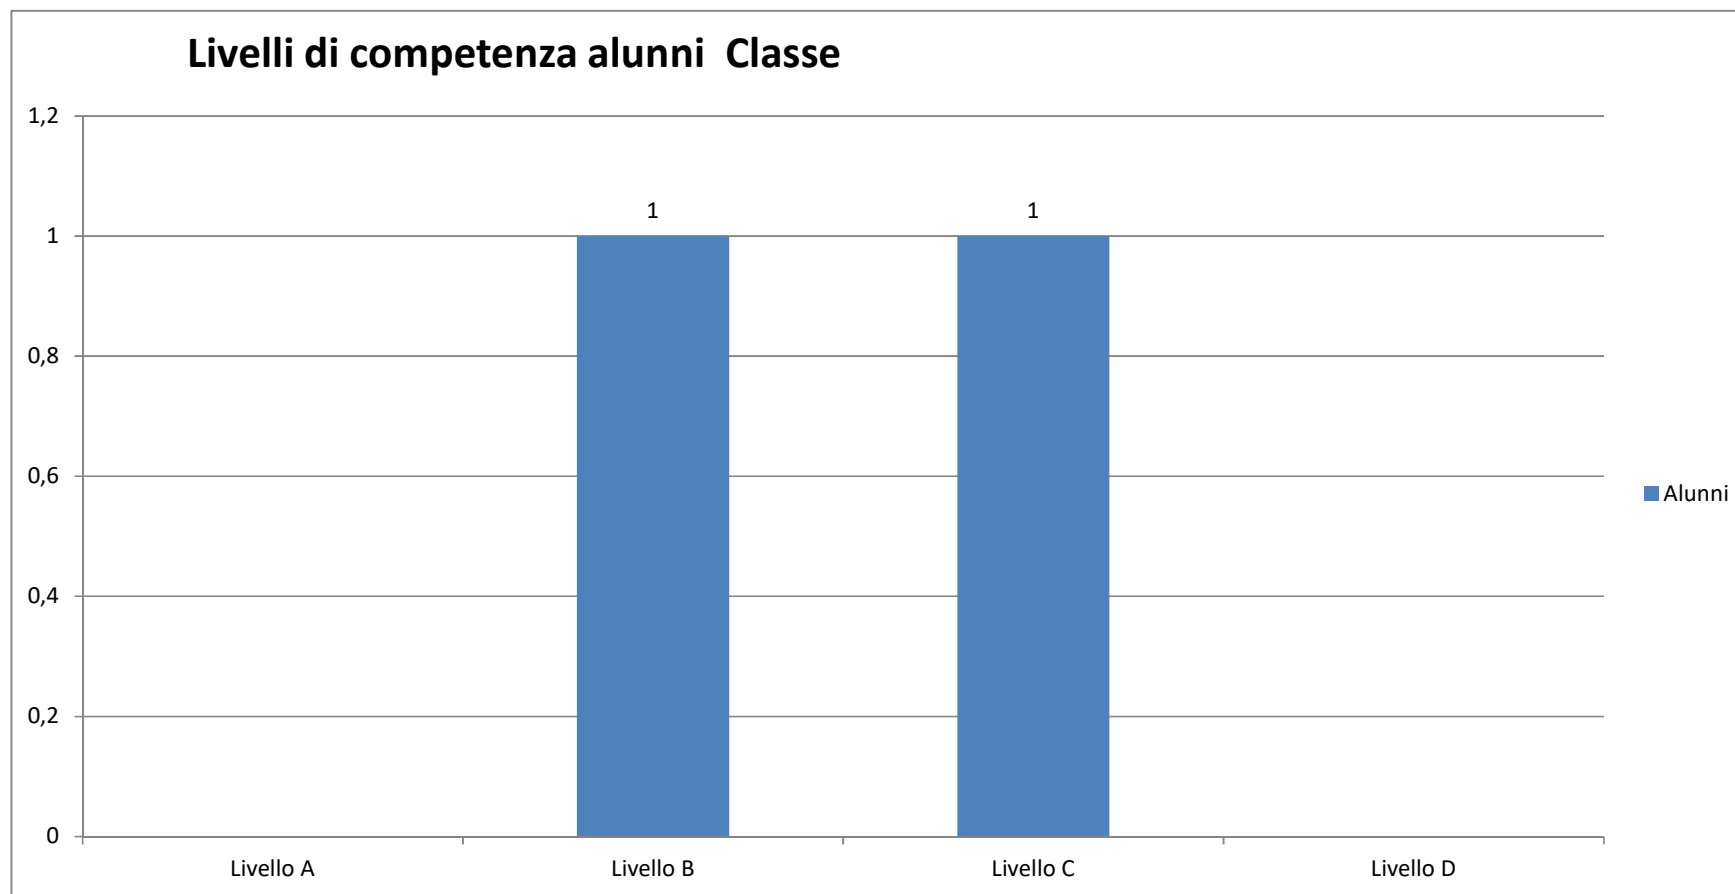

LIVELLO GENERALE D'ISTITUTO

- **Livello A - Iniziale**
- **Livello B - Base**
- **Livello C - Intermedio**
- **Livello D - Avanzato**

LIVELLO GENERALE D'ISTITUTO per Plesso

LIVELLO GENERALE CLASSE 1^ PRIMARIA BIANCHI - ITALIANO

LIVELLO GENERALE CLASSE 1^ PRIMARIA BIANCHI - ITALIANO

LIVELLO GENERALE CLASSE 1^ PRIMARIA COLOSIMI - ITALIANO

LIVELLO GENERALE CLASSE 1^ PRIMARIA COLOSIMI - ITALIANO

LIVELLO GENERALE CLASSE 1^ PRIMARIA BORBORUSO - ITALIANO

LIVELLO GENERALE CLASSE 1^ PRIMARIA BORBORUSO - ITALIANO

LIVELLO GENERALE CLASSE 1^ PRIMARIA SCIGLIANO - ITALIANO

LIVELLO GENERALE CLASSE 1^ PRIMARIA SCIGLIANO - ITALIANO

Istituto Omnicomprensivo Bianchi Scigliano – Anno scolastico 2017-18 – **Analisi dei risultati delle Prove intermedie**