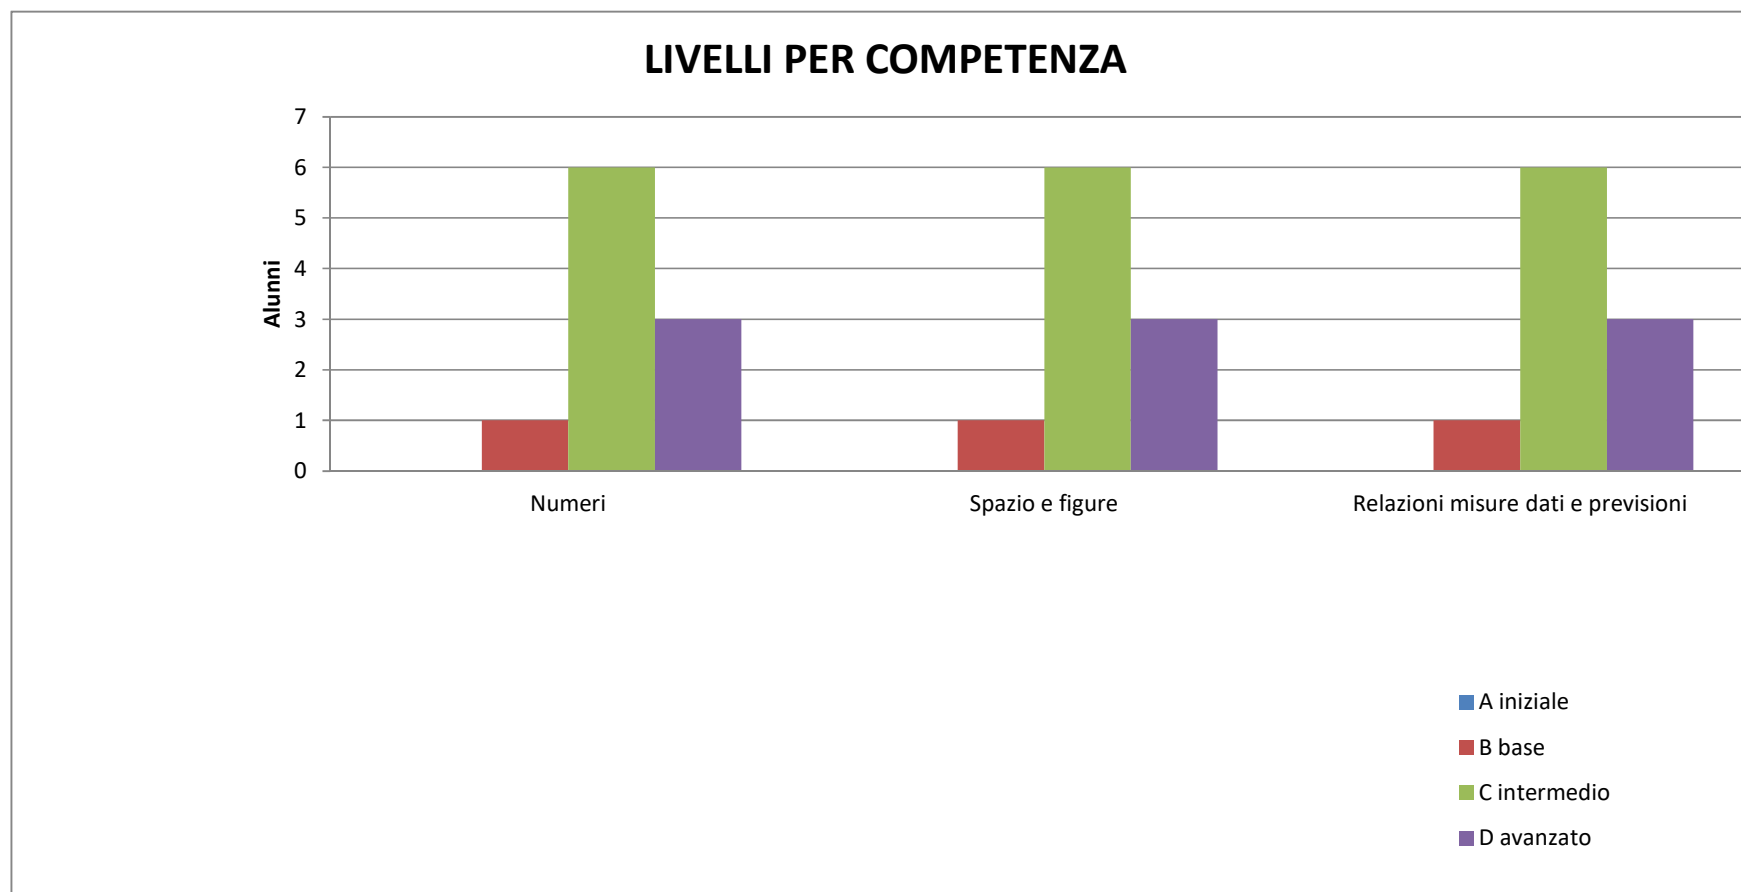

LIVELLO GENERALE D'ISTITUTO - MATEMATICA

- **Livello A - Iniziale**
- **Livello B - Base**
- **Livello C - Intermedio**
- **Livello D - Avanzato**

LIVELLO GENERALE D'ISTITUTO PER PLESSO - MATEMATICA

Istituto Omnicomprensivo Bianchi Scigliano – Anno scolastico 2017-18 – **Analisi dei risultati delle Prove intermedie**

LIVELLO GENERALE CLASSE 1^ PRIMARIA BIANCHI - MATEMATICA

LIVELLO GENERALE CLASSE 1^ PRIMARIA BIANCHI - MATEMATICA

LIVELLO GENERALE CLASSE 1^ PRIMARIA COLOSIMI - MATEMATICA

Istituto Omnicomprensivo Bianchi Scigliano – Anno scolastico 2017-18 – **Analisi dei risultati delle Prove intermedie**

LIVELLO GENERALE CLASSE 1^ PRIMARIA COLOSIMI - MATEMATICA

LIVELLO GENERALE CLASSE 1^ PRIMARIA BORBORUSO - MATEMATICA

LIVELLO GENERALE CLASSE 1^ PRIMARIA BORBORUSO - MATEMATICA

LIVELLO GENERALE CLASSE 1^ PRIMARIA SCIGLIANO - MATEMATICA

LIVELLO GENERALE CLASSE 1^ PRIMARIA SCIGLIANO - MATEMATICA