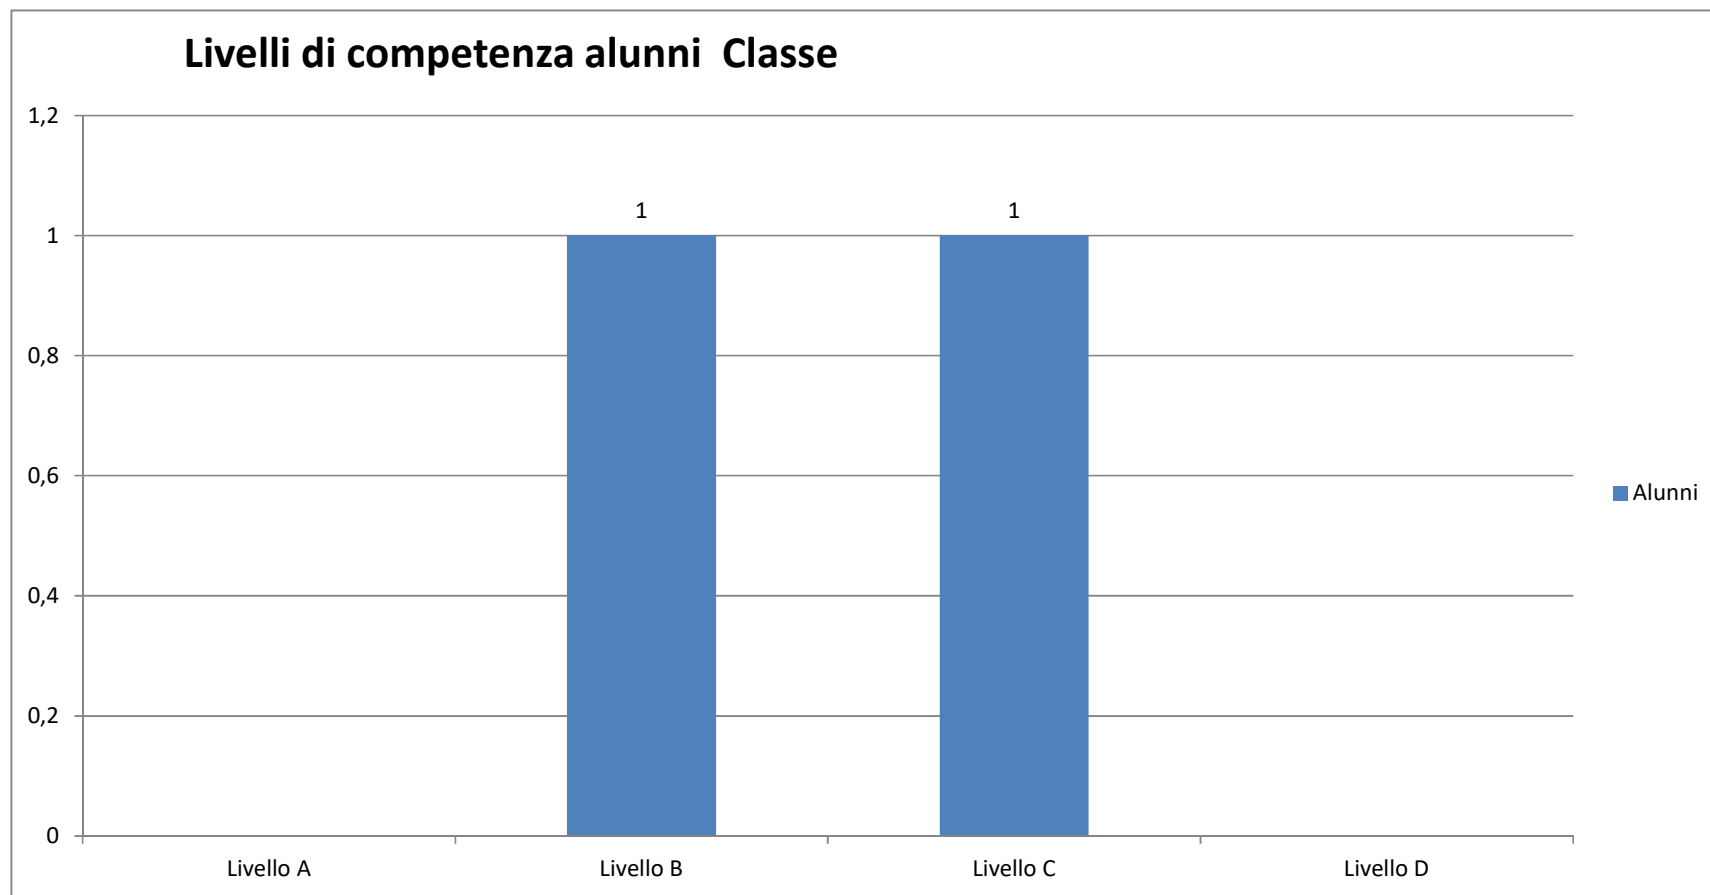

LIVELLO GENERALE CLASSE 1^ PRIMARIA BORBORUSO - MATEMATICA