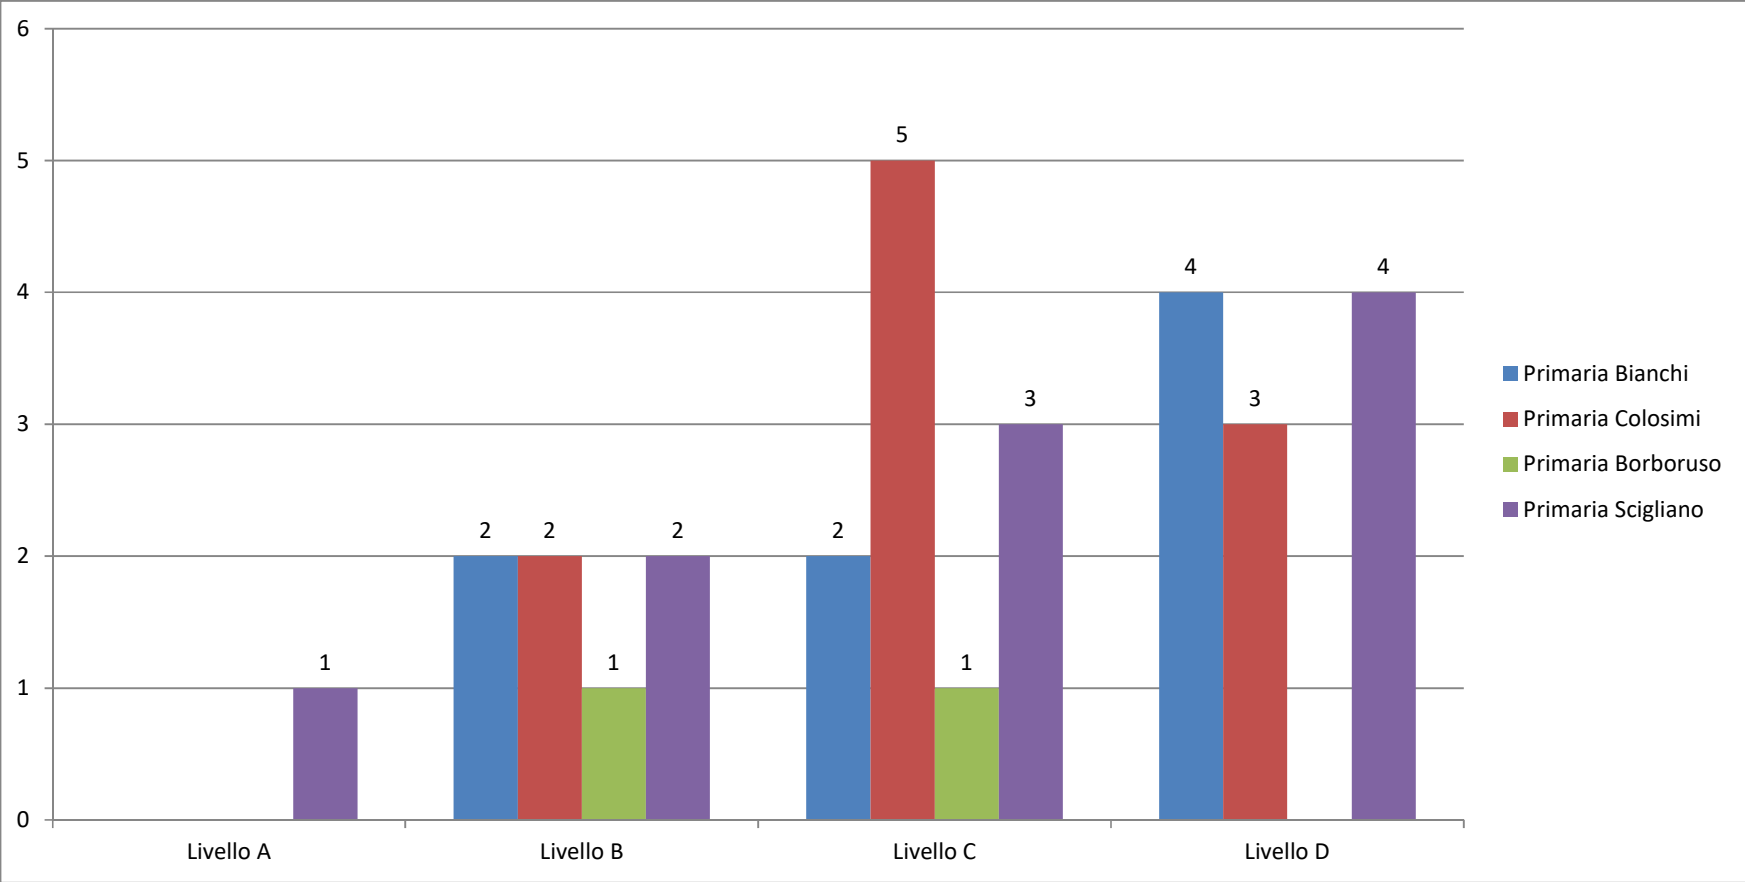

Istituto Omnicomprensivo Bianchi Scigliano – Anno scolastico 2017-18 – **Analisi dei risultati delle Prove INTERMEDIE**

ANALISI DEI RISULTATI DELLE PROVE INTERMEDIE PER LIVELLO DI COMPETENZA

ISTITUTO - SCUOLA PRIMARIA

A cura degli Ins. del NIV: Amendola M.F., Pugliano G., Pascuzzo R.

SCUOLA PRIMARIA - ITALIANO

CLASSI 5^A PRIMARIA

Classi interessate: n° 4 (Bianchi - Colosimi - Scigliano - Borboruso)

Campione alunni valutati: n 30 -	- Bianchi	alunni	8
	- Colosimi	alunni	10
	- Scigliano	alunni	10
	- Borboruso	alunni	2

LIVELLO GENERALE D'ISTITUTO

- **Livello A - Iniziale**
- **Livello B - Base**
- **Livello C - Intermedio**
- **Livello D - Avanzato**

LIVELLO GENERALE D'ISTITUTO per Plesso

LIVELLO GENERALE CLASSE 1^ PRIMARIA BIANCHI - ITALIANO