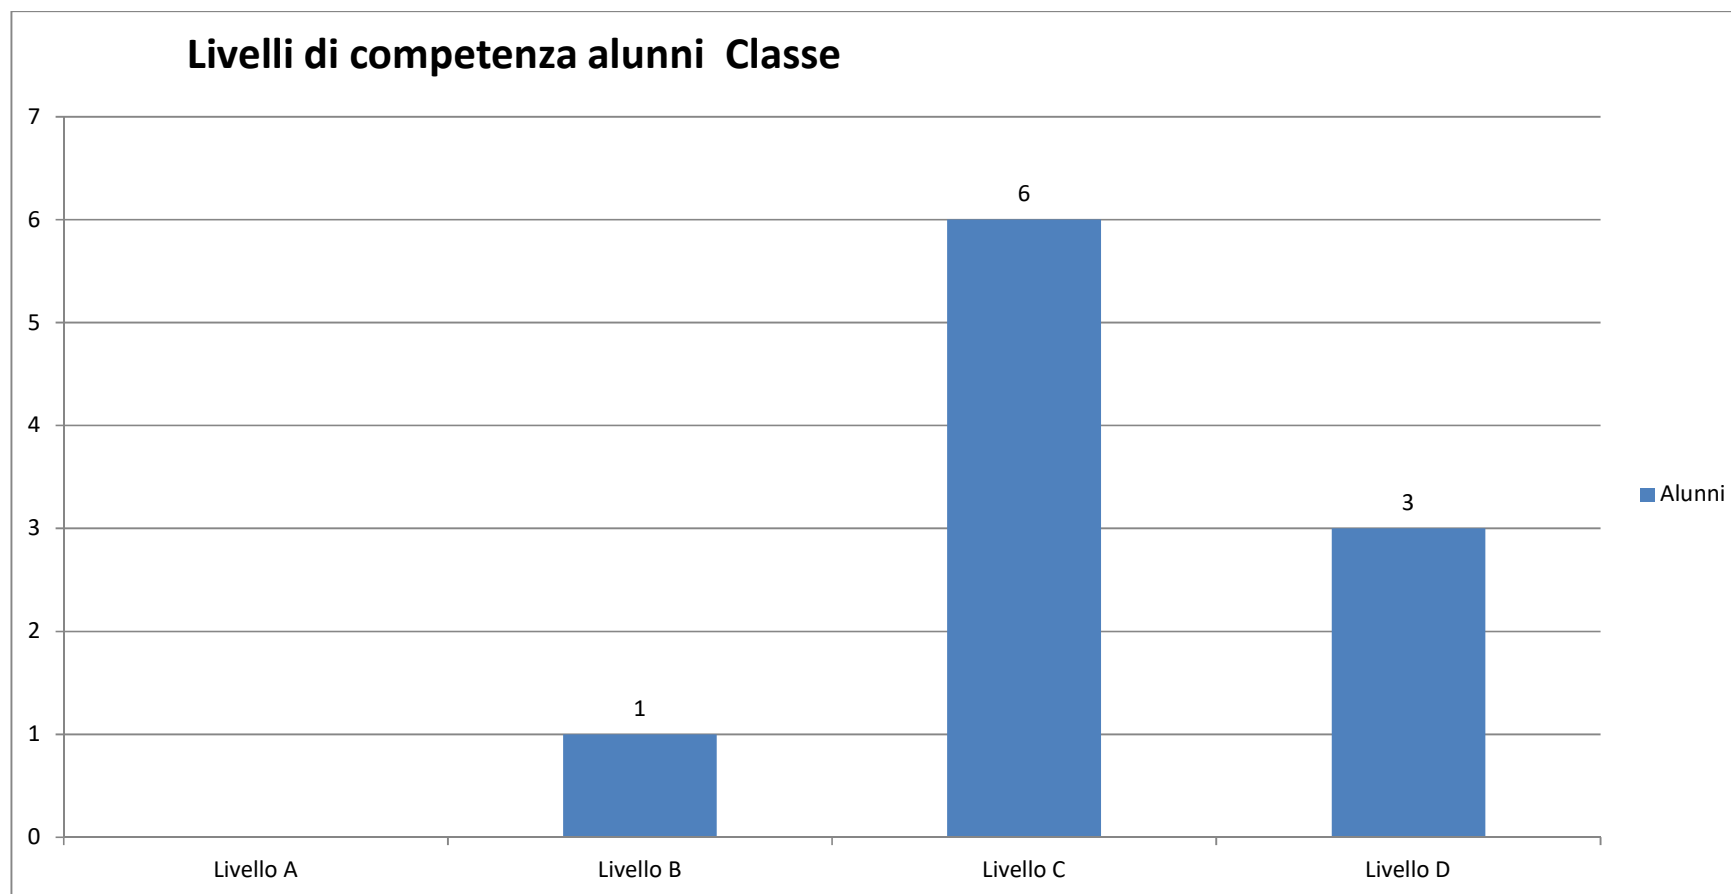

LIVELLO GENERALE D'ISTITUTO - MATEMATICA

- **Livello A - Iniziale**
- **Livello B - Base**
- **Livello C - Intermedio**
- **Livello D - Avanzato**

LIVELLO GENERALE D'ISTITUTO PER PLESSO - MATEMATICA

Istituto Omnicomprensivo Bianchi Scigliano – Anno scolastico 2017-18 – **Analisi dei risultati delle Prove intermedie**

LIVELLO GENERALE CLASSE 1^ PRIMARIA BIANCHI - MATEMATICA

LIVELLO GENERALE CLASSE 1^ PRIMARIA BIANCHI - MATEMATICA

LIVELLO GENERALE CLASSE 1^ PRIMARIA COLOSIMI - MATEMATICA

Istituto Omnicomprensivo Bianchi Scigliano – Anno scolastico 2017-18 – **Analisi dei risultati delle Prove intermedie**