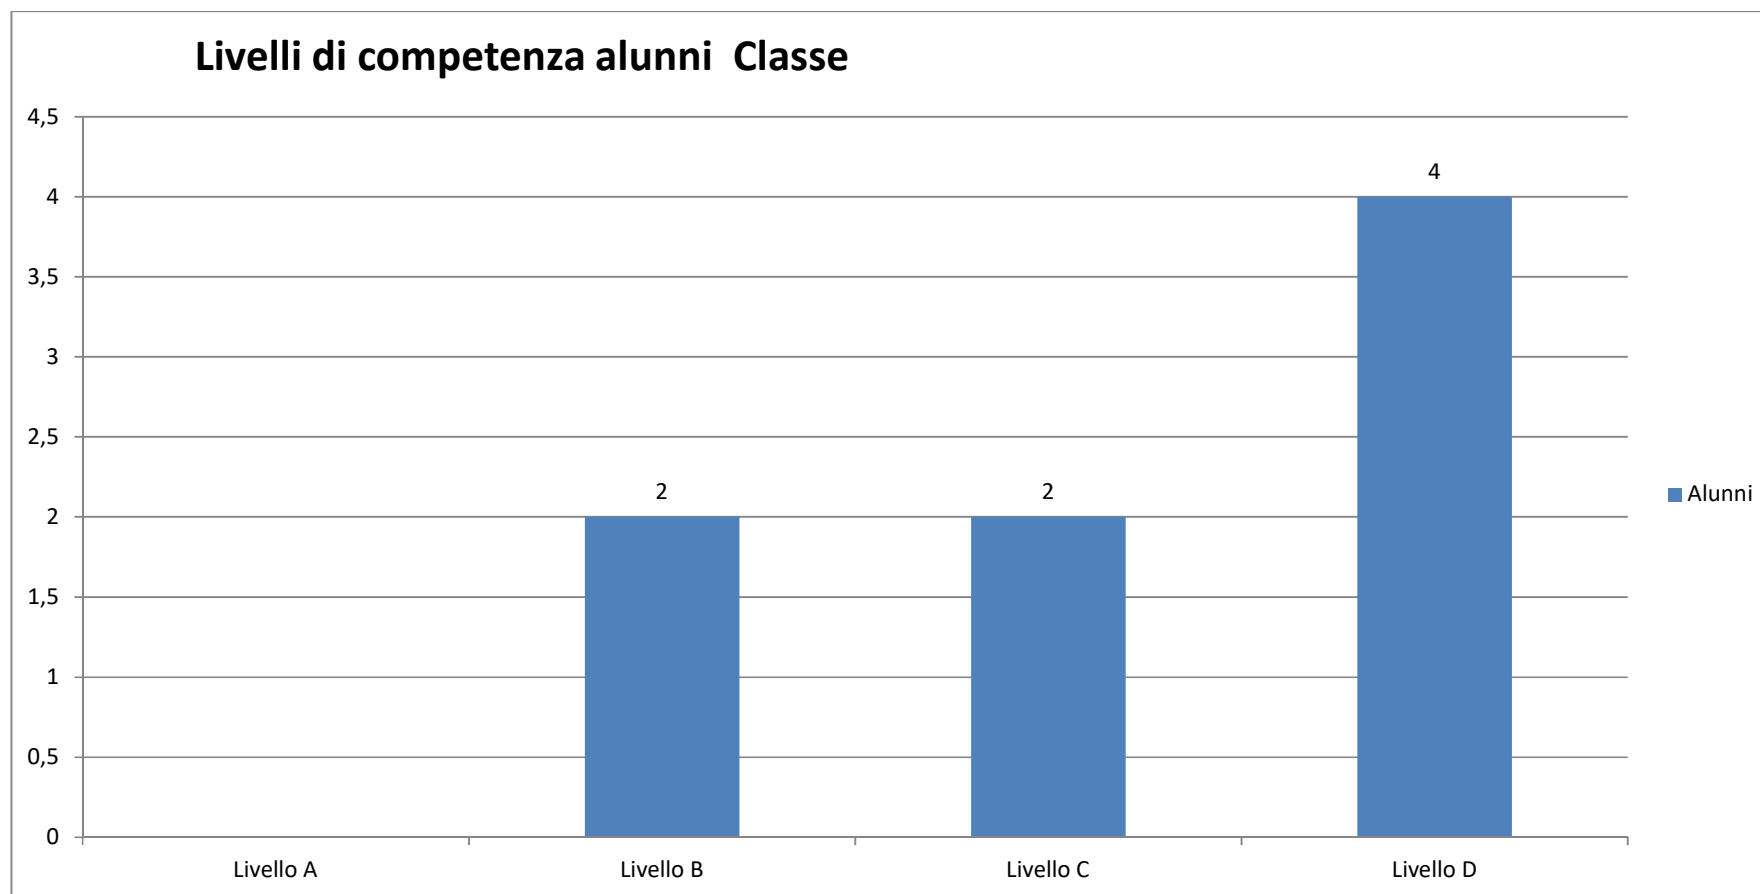

LIVELLO GENERALE D'ISTITUTO - MATEMATICA

- **Livello A - Iniziale**
- **Livello B - Base**
- **Livello C - Intermedio**
- **Livello D - Avanzato**

LIVELLO GENERALE D'ISTITUTO PER PLESSO - MATEMATICA

Istituto Omnicomprensivo Bianchi Scigliano – Anno scolastico 2017-18 – **Analisi dei risultati delle Prove intermedie**

LIVELLO GENERALE CLASSE 1^ PRIMARIA BIANCHI - MATEMATICA

LIVELLO GENERALE CLASSE 1^ PRIMARIA BIANCHI - MATEMATICA

LIVELLO GENERALE CLASSE 1^ PRIMARIA COLOSIMI - MATEMATICA

Istituto Omnicomprensivo Bianchi Scigliano – Anno scolastico 2017-18 – **Analisi dei risultati delle Prove intermedie**