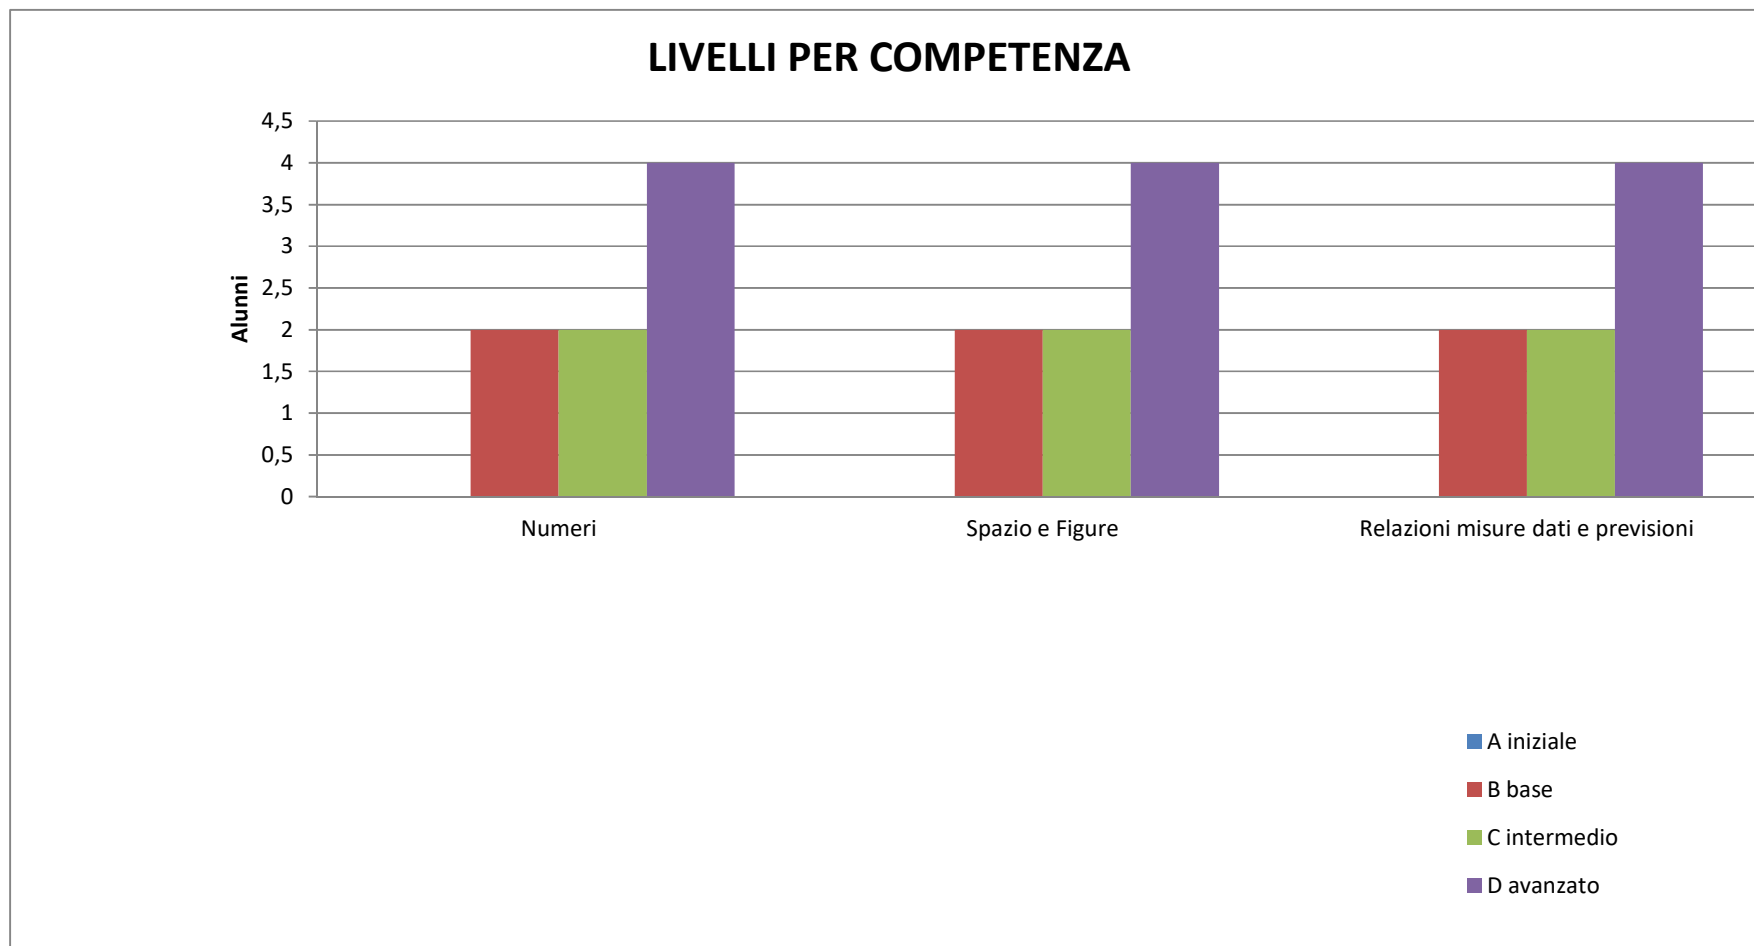

LIVELLO GENERALE D'ISTITUTO - MATEMATICA

- **Livello A - Iniziale**
- **Livello B - Base**
- **Livello C - Intermedio**
- **Livello D - Avanzato**

LIVELLO GENERALE D'ISTITUTO PER PLESSO - MATEMATICA

Istituto Omnicomprensivo Bianchi Scigliano – Anno scolastico 2017-18 – **Analisi dei risultati delle Prove intermedie**

LIVELLO GENERALE CLASSE 1^ PRIMARIA BIANCHI - MATEMATICA

LIVELLO GENERALE CLASSE 1^ PRIMARIA BIANCHI - MATEMATICA

LIVELLO GENERALE CLASSE 1^ PRIMARIA COLOSIMI - MATEMATICA

Istituto Omnicomprensivo Bianchi Scigliano – Anno scolastico 2017-18 – **Analisi dei risultati delle Prove intermedie**